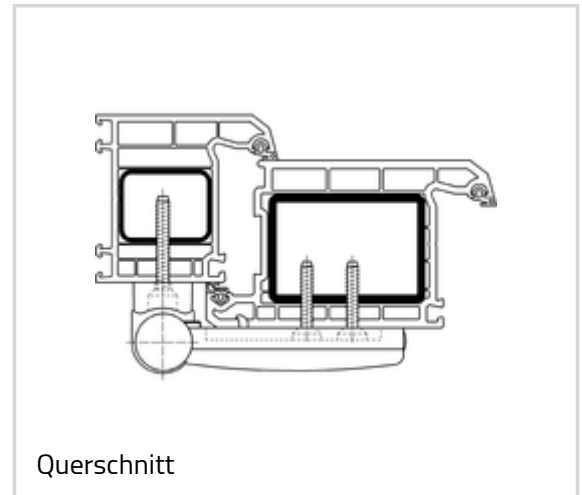

Verwendbar für

Teleskoplehre SIKU 3D K 3035,
K 3135, K 3235, K 3335

Bohrkörper SIKU 3D K 3035, K
3135, K 3235, K 3335

Funktionsbereich

Einbruchhemmung

Artikelausführung

Oberfläche	060-RAL 9006 Weißaluminium
OF-NR.	060
VPE	à 3 Stück
DIN	DIN rechts und links
ART-NR.	5 190740 0 06003
EAN	4015471107093
Oberfläche	060-RAL 9006 Weißaluminium
OF-NR.	060
VPE	à 12 Stück
DIN	DIN rechts und links
ART-NR.	5 190740 0 06023
EAN	4015471092122
Oberfläche	070-RAL 9016 Verkehrsweiß
OF-NR.	070
VPE	à 3 Stück
DIN	DIN rechts und links
ART-NR.	5 190740 0 07003
EAN	4015471085643
Oberfläche	070-RAL 9016 Verkehrsweiß