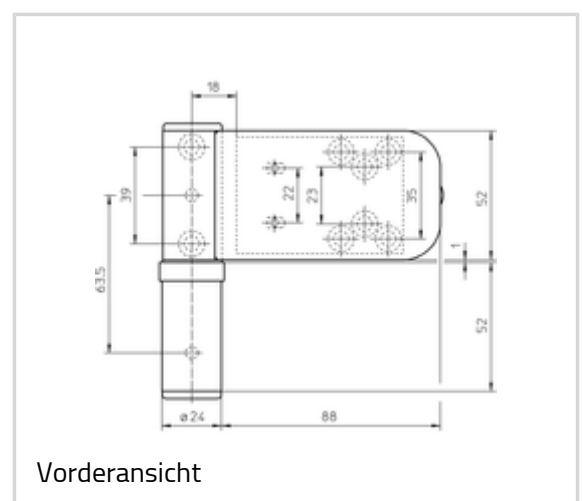

Technische Daten

Eigenschaften	Wert
Belastungswert	120,0 kg
Rollenlänge	105,0 mm
Rollendurchmesser	24,0 mm
Stiftdurchmesser	10,0 mm

Hinweis

Der o.g. Belastungswert bezieht sich auf zwei Bänder pro Flügel (1 x 2 m), ausführliche Angaben dazu finden Sie im Bereich Technische Informationen.

Ausführung für Überschlagstärken von 18-22 mm.

Prüfzeichen

CE-Zertifizierung

IFT-Zertifizierung

Klassifizierungsschlüssel

4 7 6 0 1 *₆ 1 13

⁶ in Abhängigkeit der Oberflächenausführung

SIKU - SIKU 3D K 3135

Verwendbar für

Teleskoplehre SIKU 3D K 3035,
K 3135, K 3235, K 3335

Bohrkörper SIKU 3D K 3035, K
3135, K 3235, K 3335

Funktionsbereich

Einbruchhemmung

Artikelausführung

Oberfläche	060-RAL 9006 Weißaluminium
OF-NR.	060
VPE	à 3 Stück
DIN	DIN rechts und links
ART-NR.	5 190740 0 06003
EAN	4015471107093
Oberfläche	060-RAL 9006 Weißaluminium
OF-NR.	060
VPE	à 12 Stück
DIN	DIN rechts und links
ART-NR.	5 190740 0 06023
EAN	4015471092122
Oberfläche	070-RAL 9016 Verkehrsweiß
OF-NR.	070
VPE	à 3 Stück
DIN	DIN rechts und links
ART-NR.	5 190740 0 07003
EAN	4015471085643
Oberfläche	070-RAL 9016 Verkehrsweiß