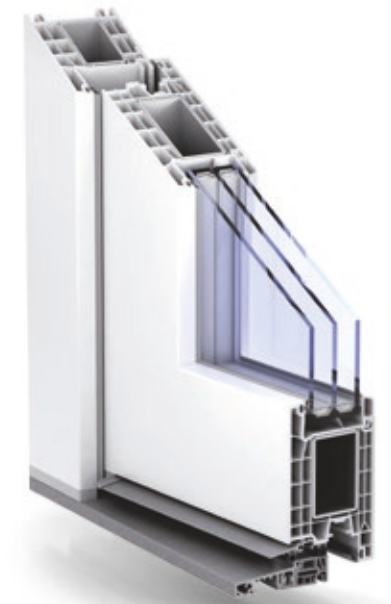

Trocal 76 HT