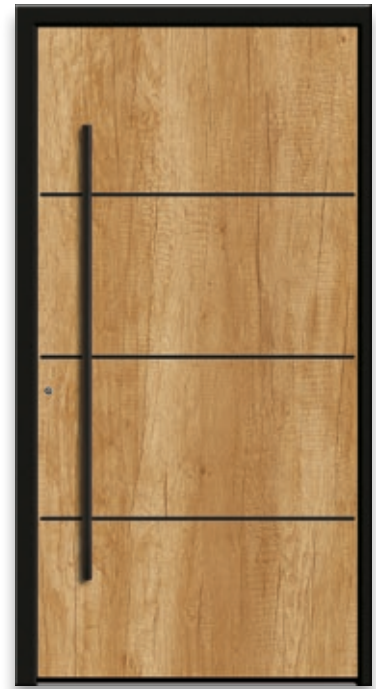

7745-70

Rahmen – Edelstahloptik | Glas: Chinchilla | Farbe: Dekor Nussbaum | Aufsatzfüllung | Mit 800 mm Edelstahl-Griffstange

7747-50

Glas: Satinato | Mit 1200 mm Edelstahl-Griffstange

7747-70

Rahmen – Edelstahloptik | Glas: G 1312 mattiertes Glas mit klaren Streifen | Farbe: Dekor Grau | Aufsatzfüllung | Mit 1600 mm Edelstahl-Griffstange