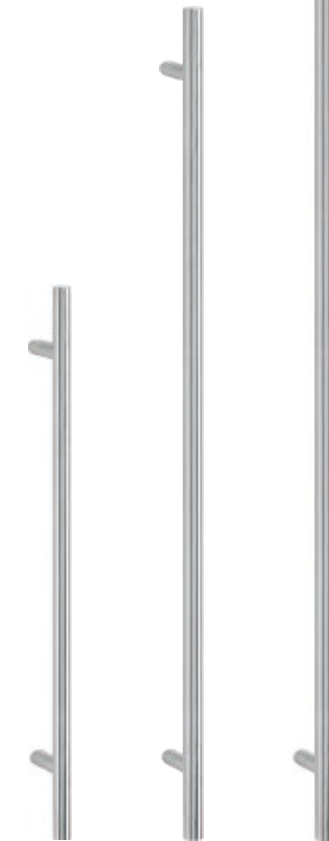

Beispiele für Griffstangen
Edelstahl
800 mm 1200 mm 1600 mm

Ebenfalls erhältlich in folgenden Längen:
400 mm, 600 mm, 1000 mm, 1400 mm,
1800 mm und 2000 mm

Ebenfalls erhältlich in folgenden Längen:
600 mm, 1200 mm, 1400 mm
und 1600 mm